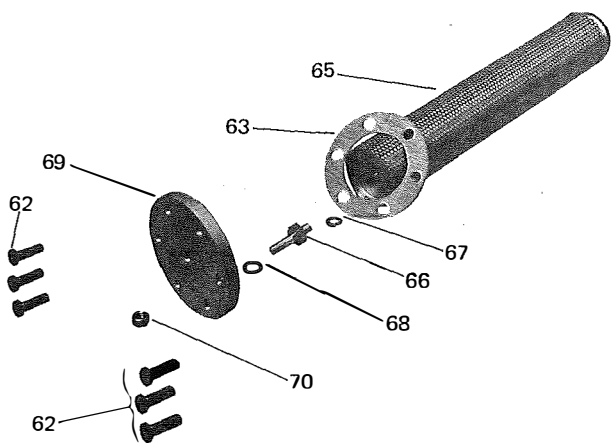

Item	Description	Part No.				
		4 Cylinder	6 Cylinder	8 Cylinder	12 Cylinder	16 Cylinder
73	Body, Capacity Control Solenoid	364-37178	364-29223	364-28971002	364-28971003	364-28971004
74	Valve, Solenoid (Less Coil) NEMA 1 & 3 NEMA 7 & 9 No. Req'd	025-16162001 025-16162002 1	025-16162001 025-16162002 2	025-16162001 025-16162002 3	025-16162001 025-16162002 3	025-16162001 025-16162002 3
75	Coil (for Item 74) NEMA 1 & 3 (120 Volt) NEMA 1 & 3 (240 Volt) NEMA 7 & 9 (120 Volt) NEMA 7 & 9 (240 Volt)	025-16572005 025-16572001 025-17355002 025-17355001	025-16572005 025-16572001 025-17355002 025-17355001	025-16572005 025-16572001 025-17355002 025-17355001	025-16572005 025-16572001 025-17355002 025-17355001	025-16572005 025-16572001 025-17355002 025-17355001
76	Filter, Oil (Complete)	026-19684				
80	Control, Temp. Hi-Oil	025-15381B006				

FIG. 2— STRAINER (12 & 16 CYLINDER MODELS)

FIG. 3— UNLOADER DEVICE

FIG. 4— CAPACITY CONTROL COMPONENTS — PUMP END

FIG. 5— PUMPOUT VALVE