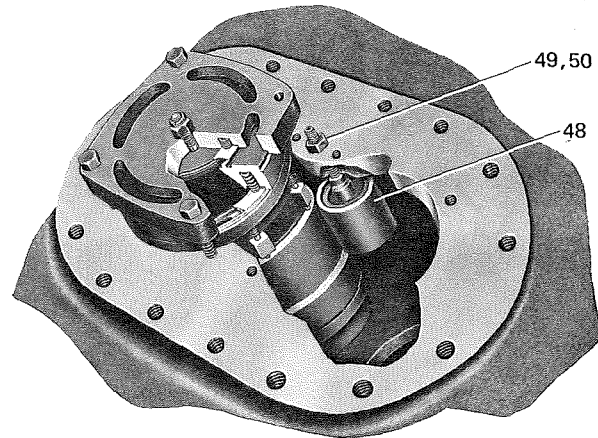

Item	Description	Part No.				
		4 Cylinder	6 Cylinder	8 Cylinder	12 Cylinder	16 Cylinder
73	Body, Capacity Control Solenoid	364-37178	364-29223	364-28971002	364-28971003	364-28971004
74	Valve, Solenoid (Less Coil) NEMA 1 & 3 NEMA 7 & 9 No. Req'd	025-16162001 025-16162002 1	025-16162001 025-16162002 2	025-16162001 025-16162002 3	025-16162001 025-16162002 3	025-16162001 025-16162002 3
75	Coil (for Item 74) NEMA 1 & 3 (120 Volt) NEMA 1 & 3 (240 Volt) NEMA 7 & 9 (120 Volt) NEMA 7 & 9 (240 Volt)	025-16572005 025-16572001 025-17355002 025-17355001	025-16572005 025-16572001 025-17355002 025-17355001	025-16572005 025-16572001 025-17355002 025-17355001	025-16572005 025-16572001 025-17355002 025-17355001	025-16572005 025-16572001 025-17355002 025-17355001
76	Filter, Oil (Complete)	026-19684				
80	Control, Temp. Hi-Oil	025-15381B006				

FIG. 2— STRAINER (12 & 16 CYLINDER MODELS)

FIG. 3— UNLOADER DEVICE

FIG. 4— CAPACITY CONTROL COMPONENTS — PUMP END

FIG. 5— PUMPOUT VALVE