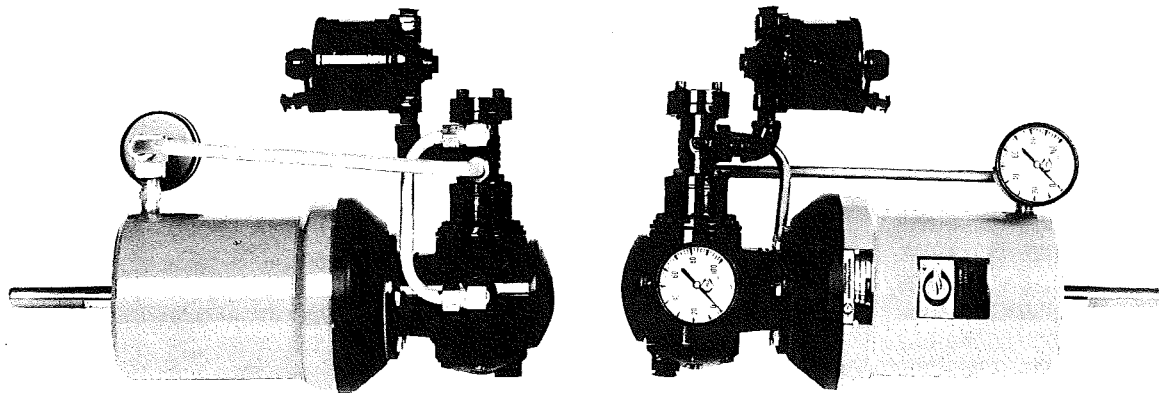

PRV-ELECTRIC MOTOR ACTUATORS

Compr. Model	Part No.	Quan.
LKC-65	025-18411	1
LKC-73	025-18411	1

FIG. 12— ELECTRIC MOTOR ACTUATORS

Compr. Model	Part No.	Quan.
LKC-65	024-09425	1
LKC-73	024-09425	1

FIG. 13— PRV – AIR OPERATED (PNEUMATIC) POSITIONERS