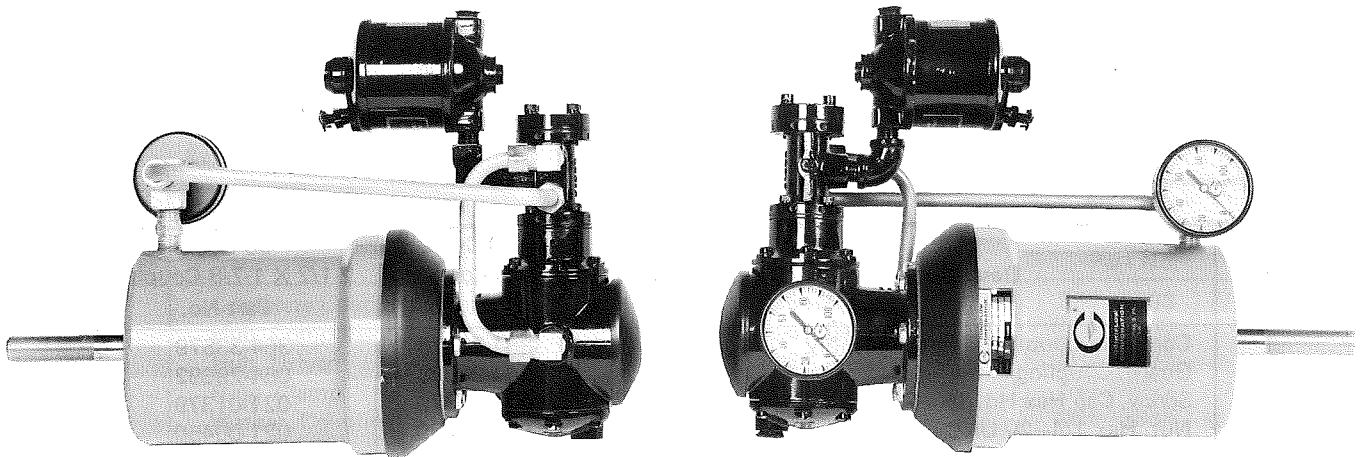

# PRV—ELECTRIC MOTOR ACTUATORS

Compr. Model	Part No.	Quan.
LKA-65	025-18411	1
LKA-73	025-18411	1

FIG. 12— ELECTRIC MOTOR ACTUATORS

Compr. Model	Part No.	Quan.
LKA-65	024-09425	1
LKA-73	024-09425	1

FIG. 13— PRV – AIR OPERATED (PNEUMATIC) POSITIONERS