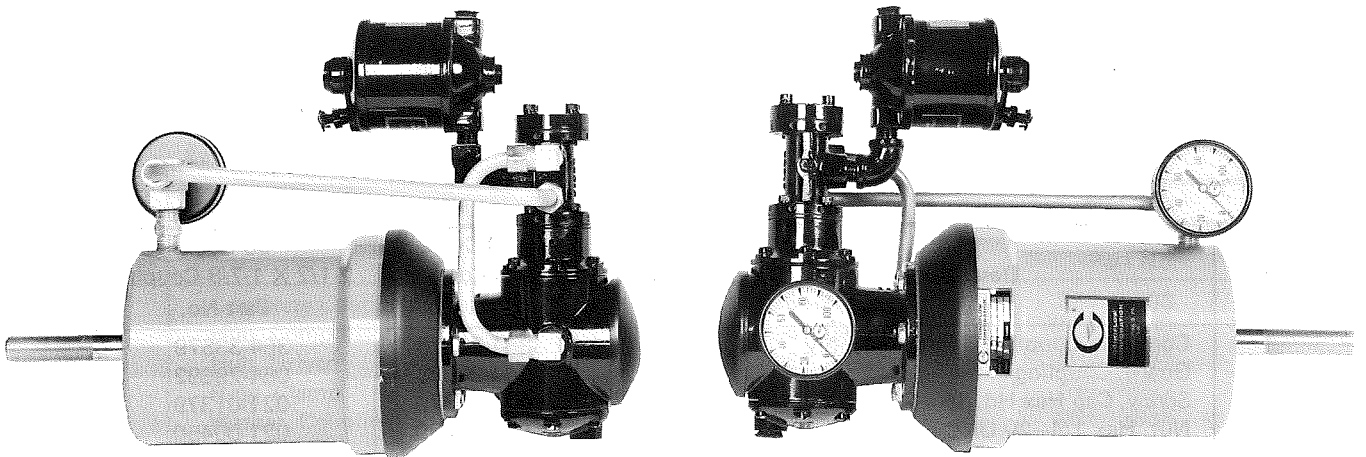

PRV—ELECTRIC MOTOR ACTUATORS

Compr. Model	Part No.	Quan.
LKA-65	025-18411	1
LKA-73	025-18411	1

FIG. 12— ELECTRIC MOTOR ACTUATORS

Compr. Model	Part No.	Quan.
LKA-65	024-09425	1
LKA-73	024-09425	1

FIG. 13— PRV – AIR OPERATED (PNEUMATIC) POSITIONERS