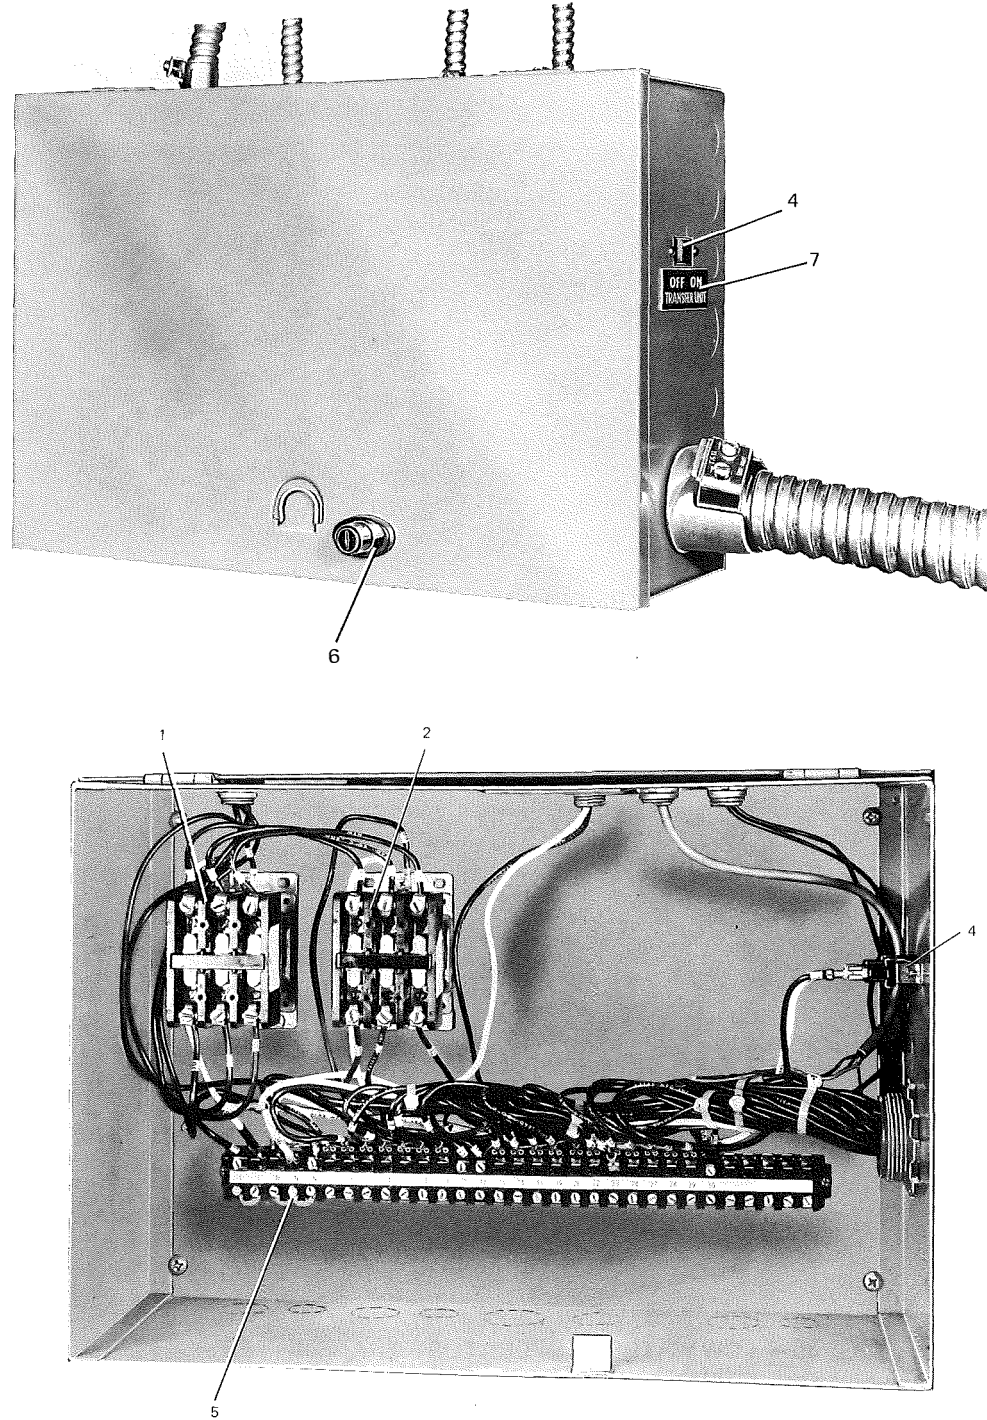

AUXILIARY CONTROL BOX

FIG. 32— AUXILIARY CONTROL BOX — PARTS LOCATION

| Item | Part Description | H.V. Part No. | L.V. Part No. | Quan. |
|------|------------------------------|---------------|---------------|-------|
| 1 | Contactora (12R) | 024-14728-005 | 024-14728-005 | 1 |
| 2 | Contactora (13R) | 024-14728-005 | 024-14728-005 | 1 |
| 3 | High Motor Temp Module (HMT) | — | — | — |
| | NOT USED | | | |
| 4 | Switch | 024-13760 | 024-13760 | 1 |
| 5 | Terminal Block | 025-15865 | 025-15865 | 1 |
| 6 | Pawl Fastener | 021-13025 | 021-13025 | 1 |
| 7 | Nameplate | 029-11140 | 029-11140 | 1 |