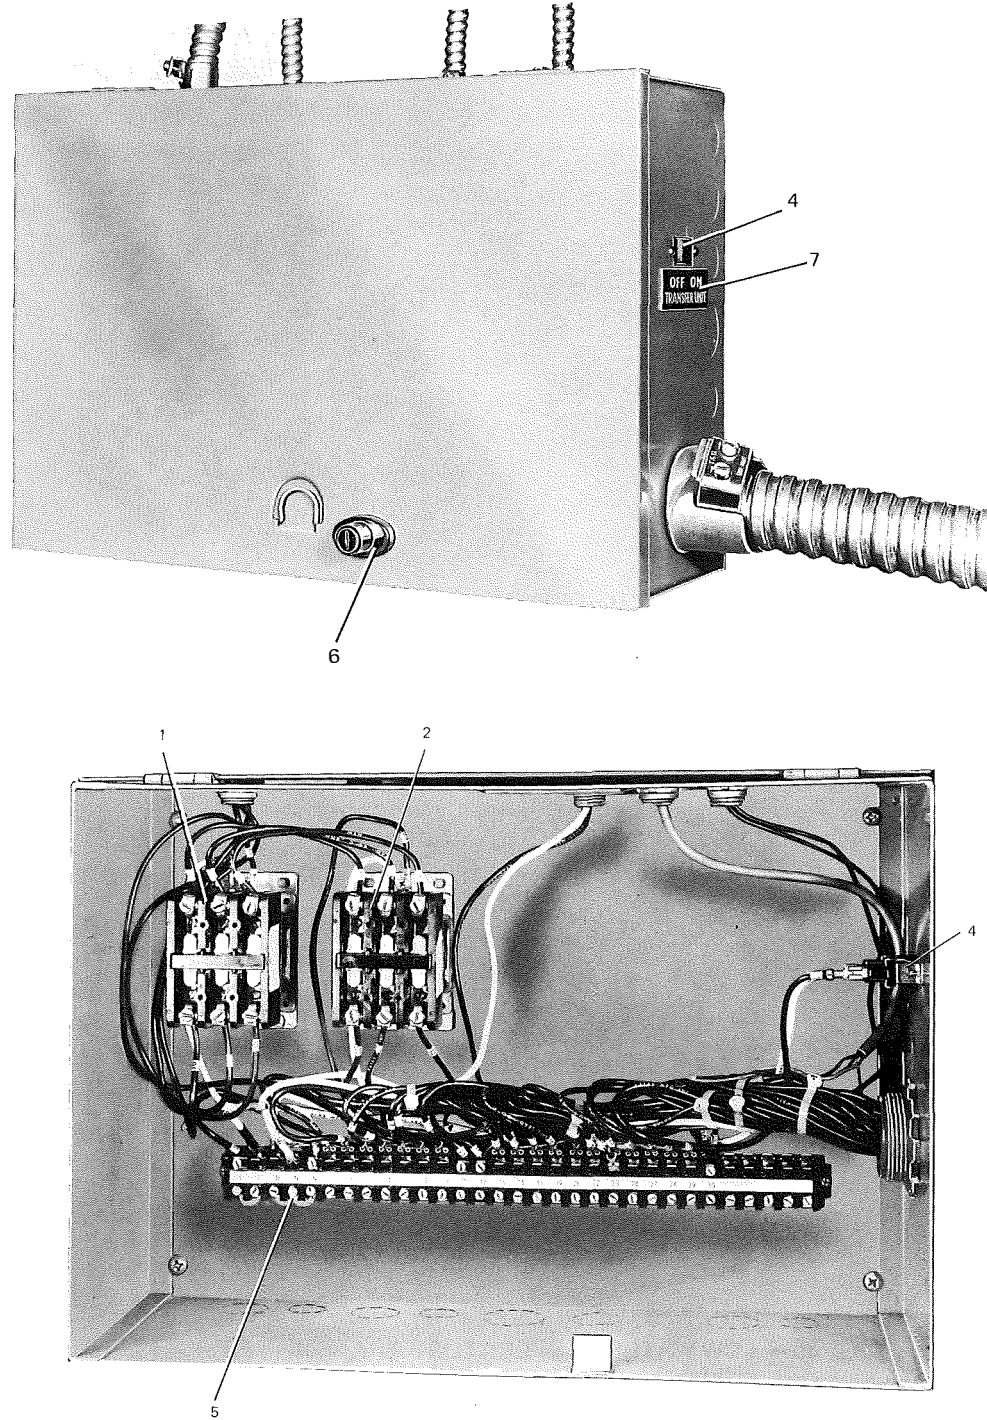

# AUXILIARY CONTROL BOX

FIG. 32— AUXILIARY CONTROL BOX — PARTS LOCATION

Item	Part Description	H.V. Part No.	L.V. Part No.	Quan.
1	Contactora (12R)	024-14728-005	024-14728-005	1
2	Contactora (13R)	024-14728-005	024-14728-005	1
3	High Motor Temp Module (HMT)	—	—	—
	NOT USED			
4	Switch	024-13760	024-13760	1
5	Terminal Block	025-15865	025-15865	1
6	Pawl Fastener	021-13025	021-13025	1
7	Nameplate	029-11140	029-11140	1