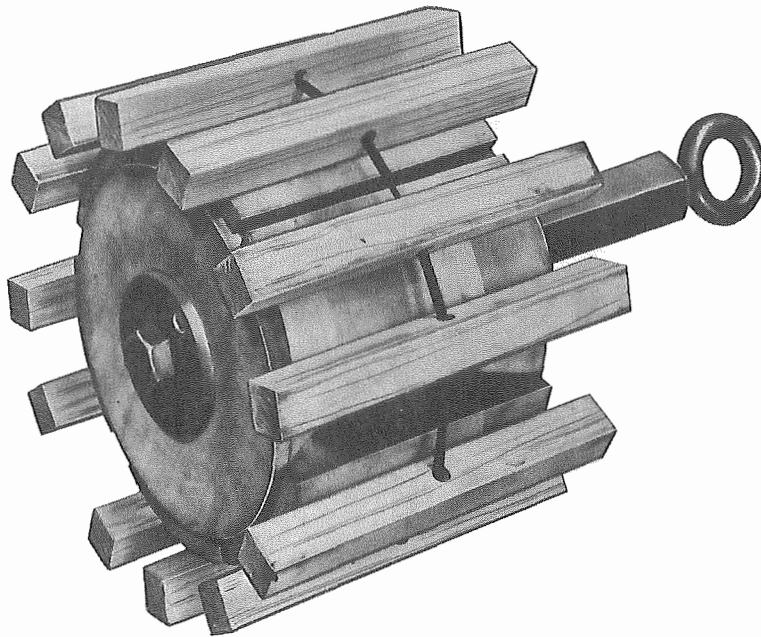

**FLOAT SWITCH OIL LEVEL**

Part No.
024-16762

**FIG. 14— FLOAT SWITCH**

**MANDREL PARTS NUMBERS**

Compressor Model No.	Min. Dia.	Max. Dia.	Part No.
MKB-65	12	14	029-13872
MKB-73	12	14	029-13872

**FIG. 15— EXPANDING MANDREL**