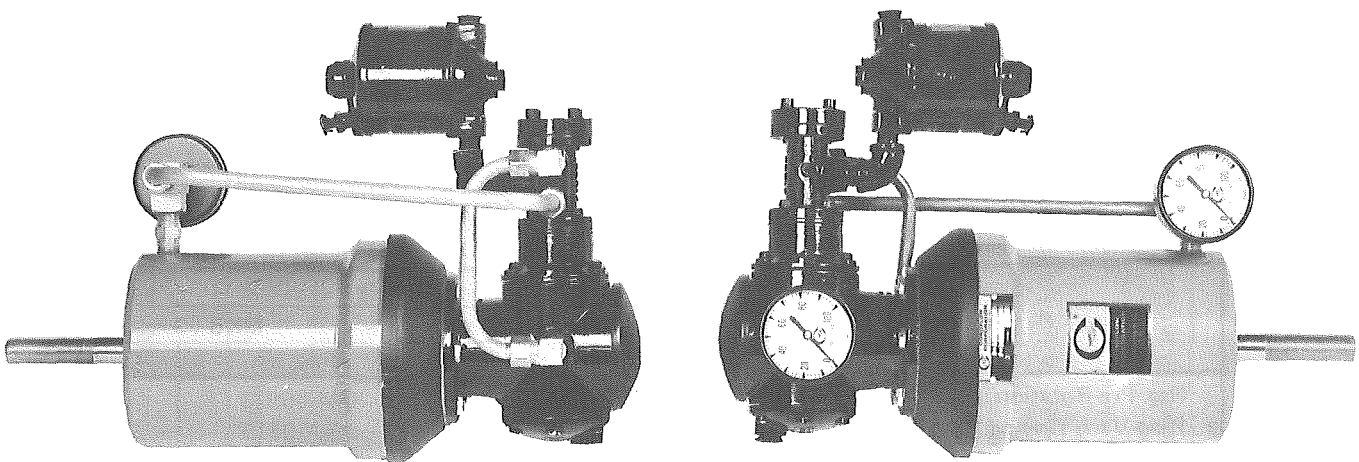

PRV - ELECTRIC MOTOR ACTUATORS

Compr. Model	Part No. 115V-1-50/60	Part No. 220-1-50	Quan.
MKB-65	025-18411	025-19256	1
MKB-73	025-18411	025-19256	1

FIG. 8- ELECTRIC MOTOR ACTUATORS

Compr. Model	Part No.	Quan.
MKB-65	024-09425	1
MKB-73	024-09425	1

FIG. 9- PRV - AIR OPERATED (PNEUMATIC) POSITIONERS