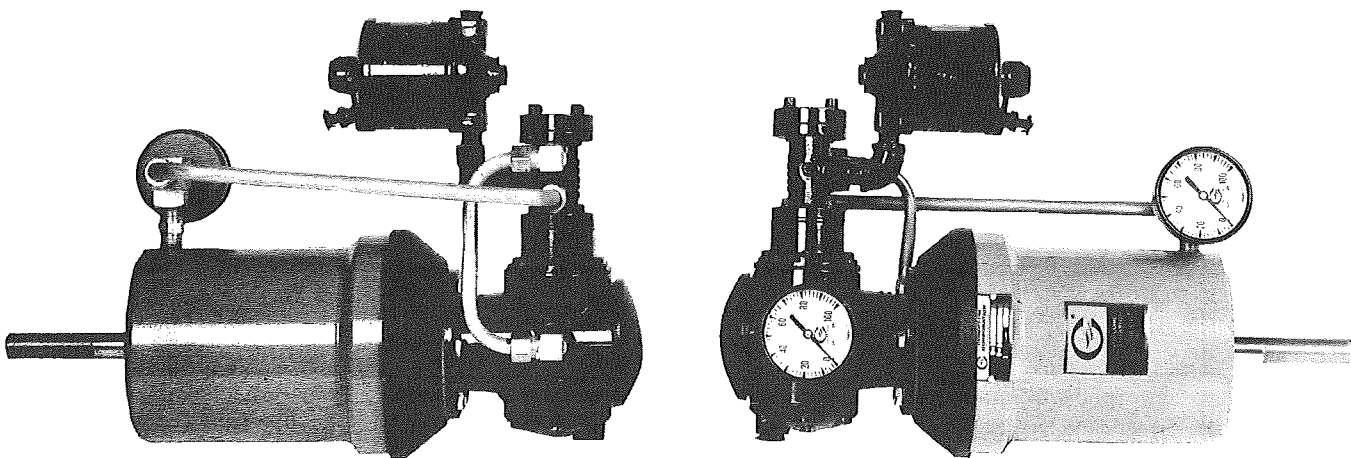

PRV-ELECTRIC MOTOR ACTUATORS

Compr. Model	Part No. 115V-1-50/60	Part No. 220-1-50	Quan.
MKC-65	025-18411	025-19256	1
MKC-73	025-18411	025-19256	1

FIG. 8— ELECTRIC MOTOR ACTUATORS

Compr. Model	Part No.	Quan.
MKC-65	024-09425	1
MKC-73	024-09425	1

FIG. 9— PRV – AIR OPERATED (PNEUMATIC) POSITIONERS