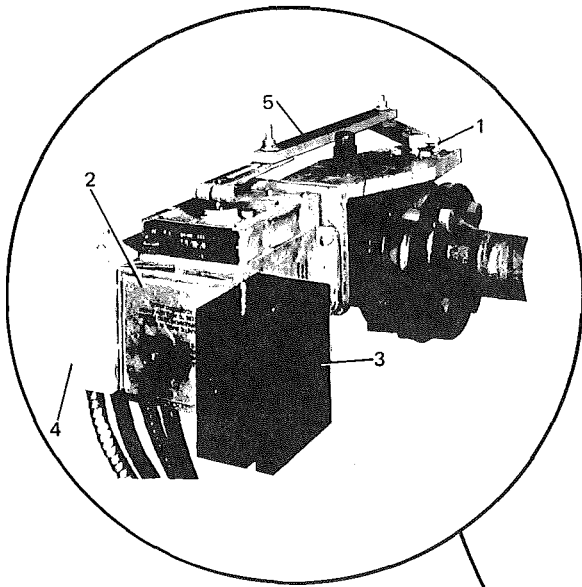

## HOT GAS BY PASS CONTROL

ITEM	DESCRIPTION	PART NO.	QUAN.
1	Valve, Hot Gas By-Pass - 2-1/2" 3" (Model YT) 4"	022-05235 022-05236 022-05237	1
2	Motor, Actuator	025-17521	1
3	Control, Actuator Motor	025-20799	1
4	Control, Hot Gas	031-00239	1
5	Crank-Arm	025-17073	1