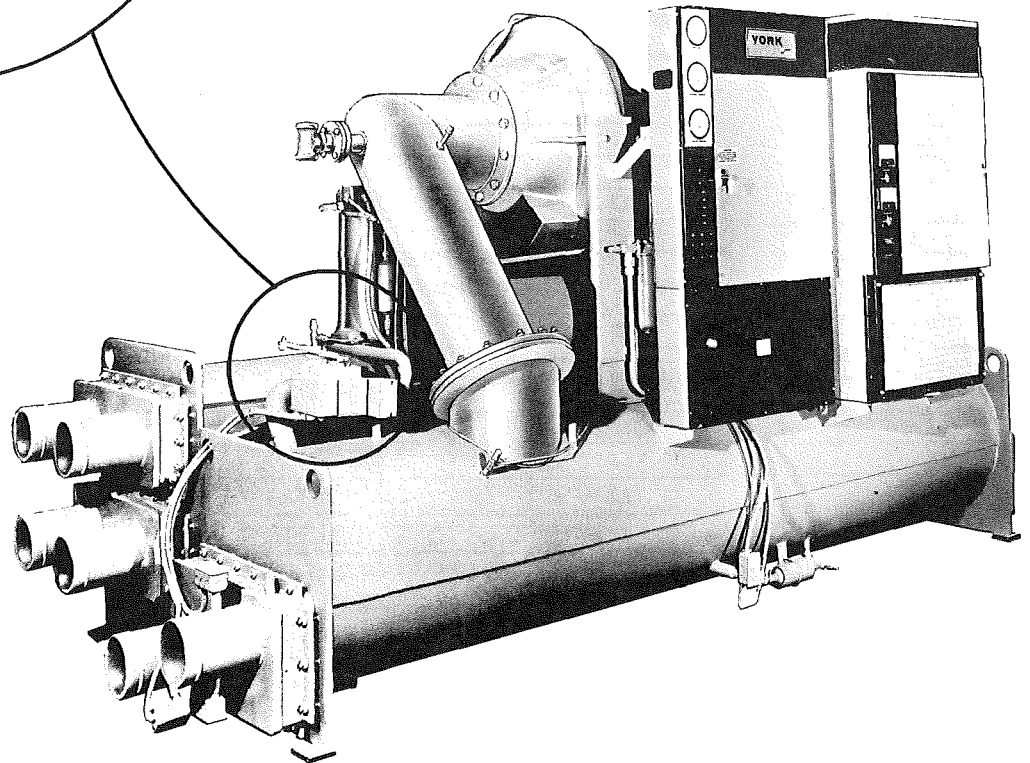

## HOT GAS BY PASS CONTROL

ITEM	DESCRIPTION	PART NO.	QUAN.
1	Valve, Hot Gas By-Pass - 2-1/2" 3" (Model YT) 4"	022-05235 022-05236 022-05237	1
2	Motor, Actuator	025-17521	1
3	Control, Actuator Motor	025-20799	1
4	Control, Hot Gas	031-00239	1
5	Crank-Arm	025-17073	1