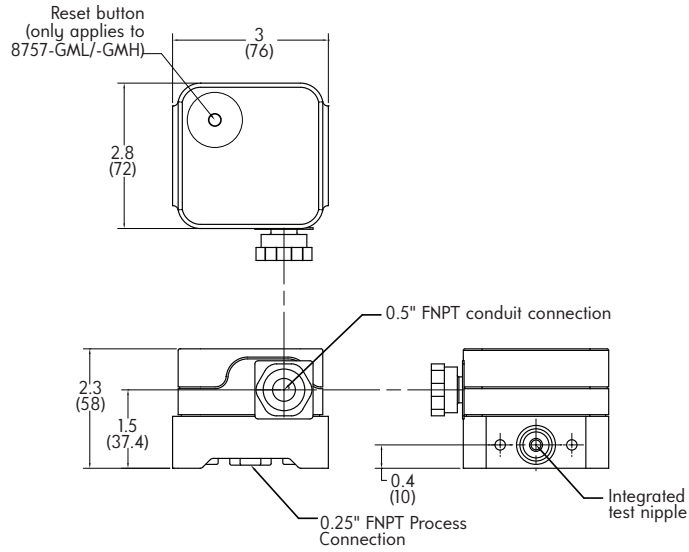

Dimension inches (mm) | Pressure Switches

8757-GAO, -GML, -GMH

8757-4NN

8757-6NN

8757-12NN

8757-L404