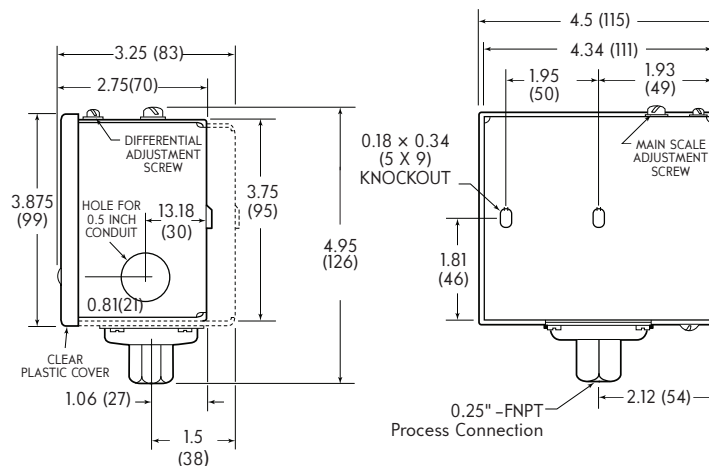

Dimension inches (mm) | Pressure Switches

8757-GAO, -GML, -GMH

8757-4NN

8757-6NN

8757-12NN

8757-L404