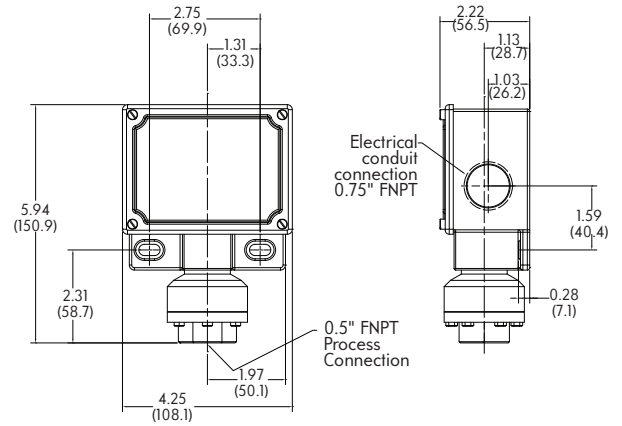

Dimension inches (mm) | Pressure Switches

8757-GAO, -GML, -GMH

8757-4NN

8757-6NN

8757-12NN

8757-L404