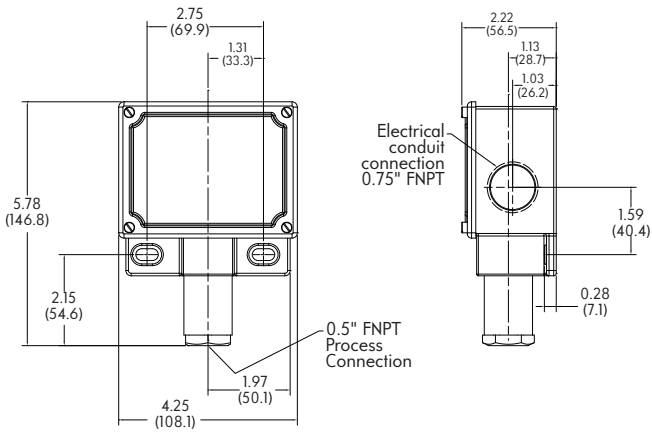

Dimension inches (mm) | Pressure Switches

8757-GAO, -GML, -GMH

8757-4NN

8757-6NN

8757-12NN

8757-L404