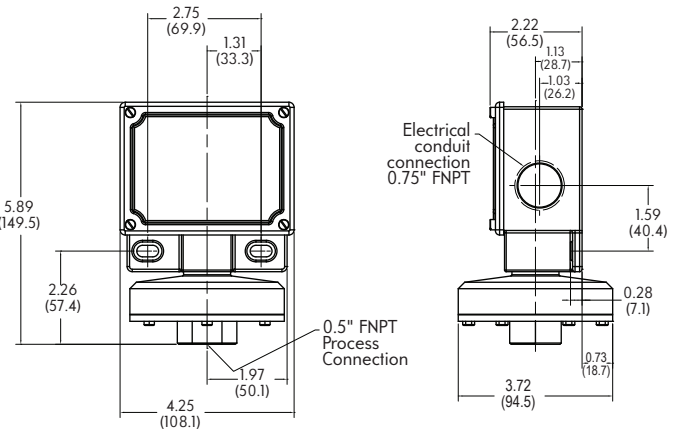

Dimension inches (mm) | Pressure Switches

8757-GAO, -GML, -GMH

8757-4NN

8757-6NN

8757-12NN

8757-L404