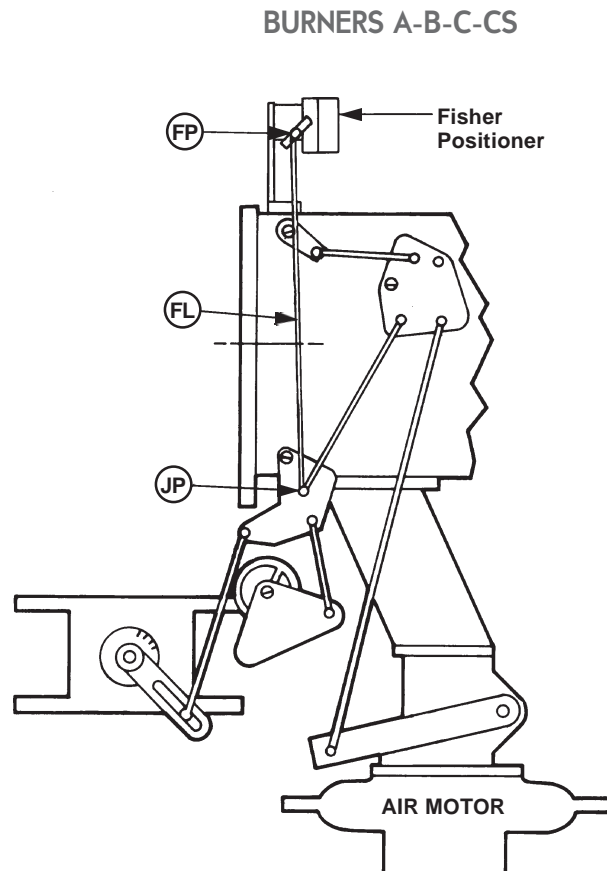

## Optional Fisher Positioner Linkage

Sheet 6131-8/9-2

Burner designation	Linkage setting JP	Linkage parts FL (linkage)	FP (pivot)	JP (pivot)
_131-A	5	11-13955-56	11-14526-1	11-14527-18 <sup>①</sup> 11-14527-19 <sup>②③</sup>
_131-B	5	11-13955-47	11-14526-1	11-14527-18
_131-C	3	11-13955-56	11-14526-1	11-14527-18 <sup>①②</sup> 11-14527-13 <sup>③</sup>
_131-CS	3	11-13955-56	11-14526-1	11-14537-18